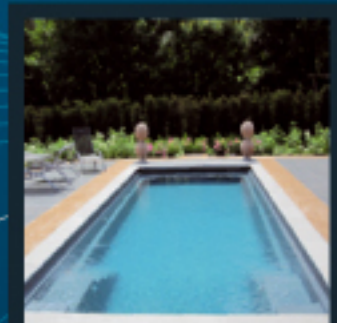

See me, Feel me, **Z**wim me

Best Quality Swimmingpools

Aqua Vinylester baden

Voor de liefhebbers van design heeft Aquapoolz de Vinylester serie ontwikkeld.

De unieke Romaanse inlooptrap is voorzien van antislip en een geïntegreerd startblok, waar plaats is voor een optionele jetstream. Het zwembad is rondom voorzien van een unieke kindvriendelijke strand.