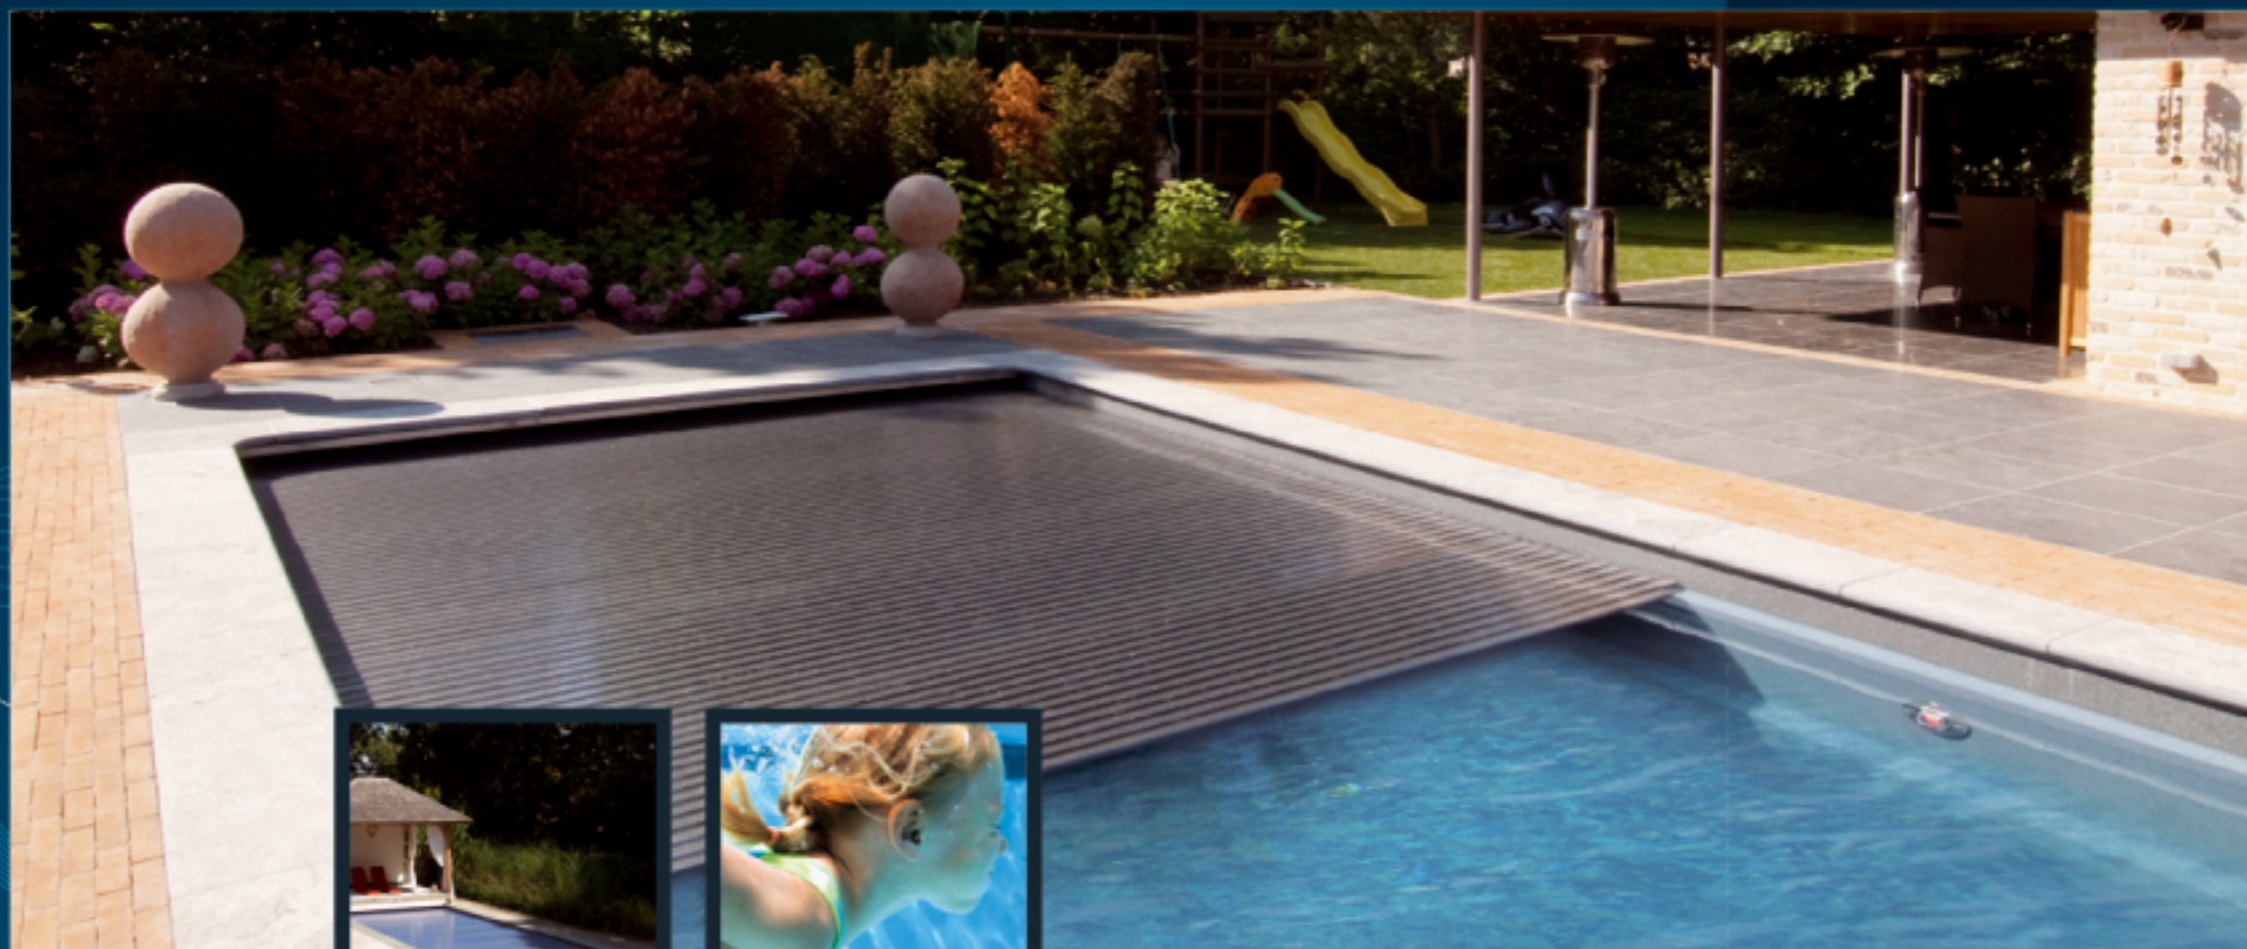

De aankleding van uw Aquapoolz zwembad kan op verschillende manieren. Een royale Romaanse inlooptrap aangevuld met fraaie zwembadranden en prachtige zwembadverlichting, afgestemd op uw smaak en inrichting van uw tuin of woning.

See me, Feel me, **Z**wim me

Best Quality Swimmingpools

Aqua Vinylester baden

Voor de liefhebbers van design heeft Aquapoolz de Vinylester serie ontwikkeld.

De unieke Romaanse inlooptrap is voorzien van antislip en een geïntegreerd startblok, waar plaats is voor een optionele jetstream. Het zwembad is rondom voorzien van een unieke kindvriendelijke strand.

light blue

white

See me, Feel me, **Z**wim me

Best Quality Swimmingpools

Energiebesparend en veilig

De geïntegreerde Aquadeck® lamellenafdekking bespaart op energiekosten en verhoogt de veiligheid voor kinderen en huisdieren zonder concessies te doen aan de uitstraling. Dankzij de modernste technieken en innovatieve materialen zoals de krachtige buismotor en slagvaste polycarbonaat lamellen zal uw bad met één druk op de knop volautomatisch openen en sluiten.

De lamellenafdekking is in meerdere kleuren verkrijgbaar, zodat deze moeiteloos aansluit op de stijl van uw huis en tuin.

See me, Feel me, **Z**wim me

Best Quality Swimmingpools

AQUA 
POOLZ

www.aquapoolz.nl