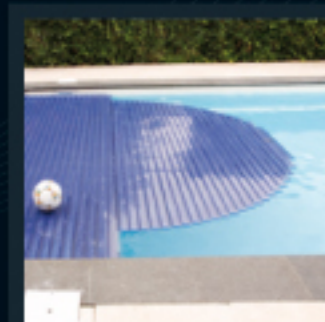

De aankleding van uw Aquapoolz zwembad kan op verschillende manieren. Een royale Romaanse inlooptrap aangevuld met fraaie zwembadranden en prachtige zwembadverlichting, afgestemd op uw smaak en inrichting van uw tuin of woning.

See me, Feel me, **Z**wim me

Best Quality Swimmingpools

Aqua Vinylester baden

Voor de liefhebbers van design heeft Aquapoolz de Vinylester serie ontwikkeld.

De unieke Romaanse inlooptrap is voorzien van antislip en een geïntegreerd startblok, waar plaats is voor een optionele jetstream. Het zwembad is rondom voorzien van een unieke kindvriendelijke strand.

light blue

white

See me, Feel me, **Z**wim me

Best Quality Swimmingpools

Energiebesparend en veilig

De geïntegreerde Aquadeck® lamellenafdekking bespaart op energiekosten en verhoogt de veiligheid voor kinderen en huisdieren zonder concessies te doen aan de uitstraling. Dankzij de modernste technieken en innovatieve materialen zoals de krachtige buismotor en slagvaste polycarbonaat lamellen zal uw bad met één druk op de knop volautomatisch openen en sluiten.

De lamellenafdekking is in meerdere kleuren verkrijgbaar, zodat deze moeiteloos aansluit op de stijl van uw huis en tuin.

See me, Feel me, **Z**wim me

Best Quality Swimmingpools

AQUA 
POOLZ

www.aquapoolz.nl